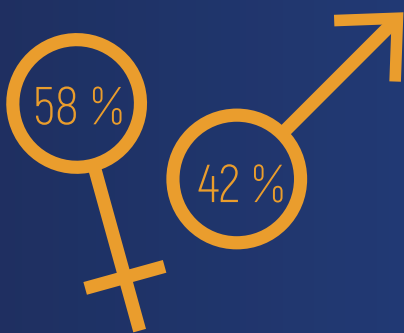

Saint-Denis (la Réunion)

Bilan 2019

Note des visiteurs :

8
—
10

TEMPS
de visite
moyen
2h50

3,5 ACTIVITÉS
par visiteur

1 800 visiteur.e.s
50 chercheur.e.s

NOS PUBLICS

les visiteurs se
sentent plutôt...

RENCONTRE AVEC LES CHERCHEUR.E.S

Éditions précédentes et futures

Comment sont ils venus ?

Le public vient en moyenne à **3**

38 % des visiteurs NE FRÉQUENTENT PAS souvent des lieux culturels