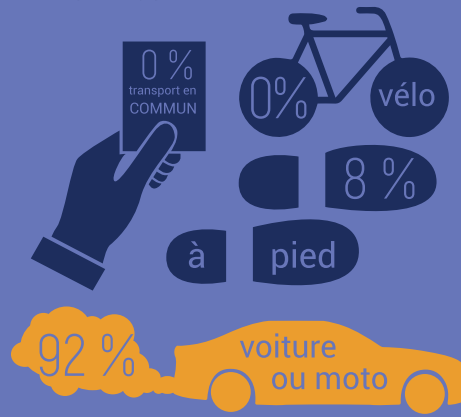

Saint-Denis (la Réunion)

Bilan 2019

Note des visiteurs :

8
—
10

TEMPS
de visite
moyen
2h50

3,5 ACTIVITÉS
par visiteur

1 800 visiteur.e.s
50 chercheur.e.s

NOS PUBLICS

les visiteurs se
sentent plutôt...

RENCONTRE AVEC LES CHERCHEUR.E.S

Éditions précédentes et futures

Comment sont ils venus ?

Le public vient en moyenne à **3**

38 % des visiteurs NE FRÉQUENTENT PAS souvent des lieux culturels

Comment ont-ils été informés ?

Pourquoi sont ils venus ?

LE PUBLIC PARLE DE NOTRE ÉVÈNEMENT

AMUSANT Vulgarisation Sympa
 FUN Convivial Agréable Diversité
 Futur JEUNE INTÉRESSANT Cool
 Culturel Surprenant Instructif INCROYABLE
 Émerveillement Découverte