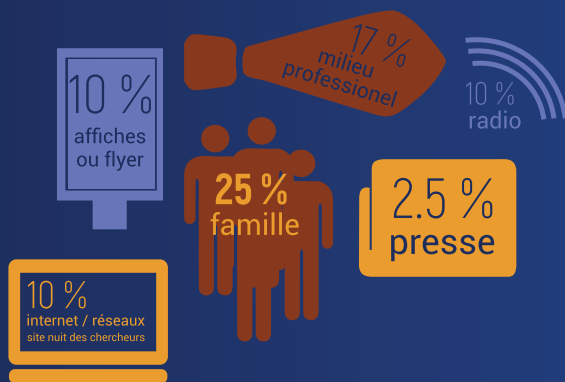

Comment ont-ils été informés ?