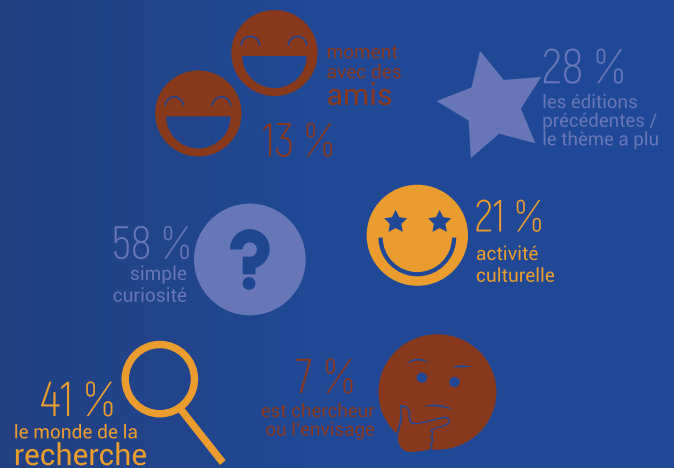

Pourquoi sont ils venus ?

LE PUBLIC PARLE DE NOTRE ÉVÈNEMENT

AMUSANT Vulgarisation Sympa
FUN Convivial Agréable Diversité
Futur JEUNE INTÉRESSANT Cool
Culturel Surprenant Instructif INCROYABLE
Émerveillement Découverte

La Nuit Européenne des Chercheur.e.s est soutenue par la Commission Européenne dans le cadre du programme HORIZON 2020 Action Marie Curie Skłodowska Grant Agreement N°817536