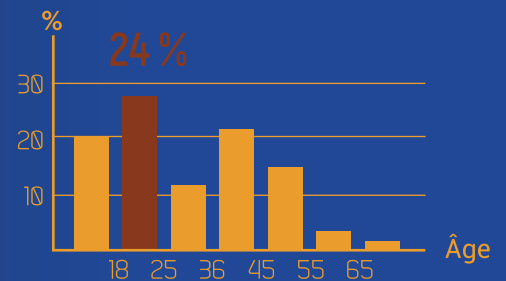

Saint-Denis (la Réunion)

Bilan 2019

Note des visiteurs :

8
—
10

TEMPS
de visite
moyen
2h50

3,5 ACTIVITÉS
par visiteur

1 800 visiteur.e.s
50 chercheur.e.s

NOS PUBLICS

les visiteurs se
sentent plutôt...

RENCONTRE AVEC LES CHERCHEUR.E.S

Éditions précédentes et futures

Comment sont ils venus ?

Le public vient en moyenne à **3**

38 % des visiteurs NE FRÉQUENTENT PAS souvent des lieux culturels