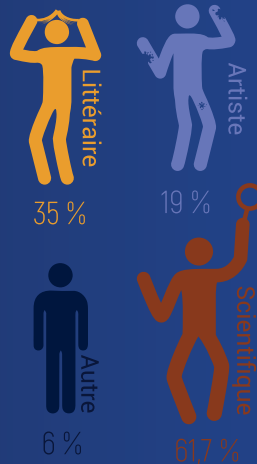

Saint-Denis (la Réunion)

Bilan 2019

Note des visiteurs :

8
—
10

TEMPS
de visite
moyen
2h50

3,5 ACTIVITÉS
par visiteur

1 800 visiteur.e.s
50 chercheur.e.s

NOS PUBLICS

les visiteurs se
sentent plutôt...

RENCONTRE AVEC LES CHERCHEUR.E.S

Éditions précédentes et futures

Comment sont ils venus ?

Le public vient en moyenne à **3**

38 % des visiteurs NE FRÉQUENTENT PAS souvent des lieux culturels